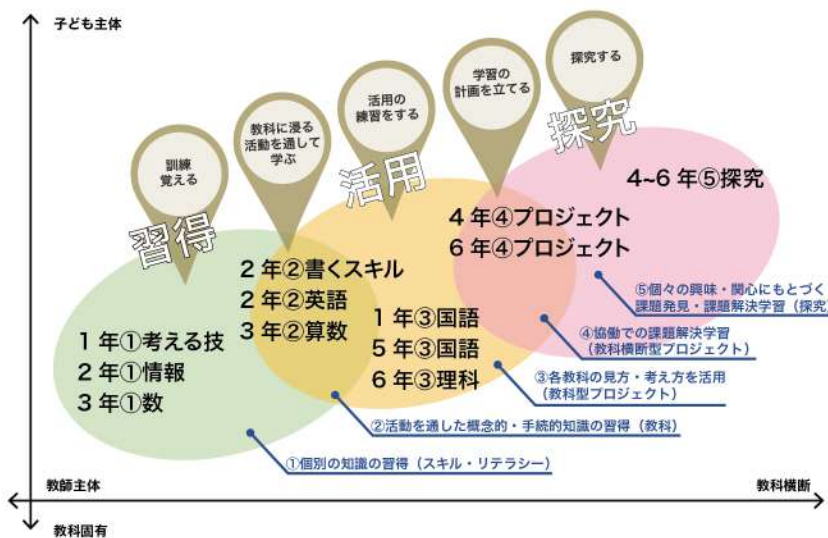

第4回

# 瀬戸 SOLAN 学園初等部 研究発表会

学校法人 SOLAN 学園

瀬戸 SOLAN 学園

初等部・中等部® (※2025年4月新設準備中)

## 習得・活用・探究の3つの学びをつなぐ

5つの学習様式すべての授業を公開

8:30~ 受付

9:00~12:45 公開授業

参加費 **¥7,200**

学生無料

(当日、学生証を拝見します)

※ご参加の方には昼食をお出ししますが、召し上がらない場合でも差額の返金や昼食代を抜いた領収書の発行は致しかねます。

# 2025 1/25 土

申込締切日 1/9 木

参加申込みフォーム

12:45~13:20 昼食

13:20~14:20 分科会

14:30~16:00 パネルディスカッション

「教育課程のこれからを考える」  
SOLAN 流のカリキュラムマネジメント

パネリスト 東北学院大学教授 稲垣忠  
中京大学教授 泰山裕